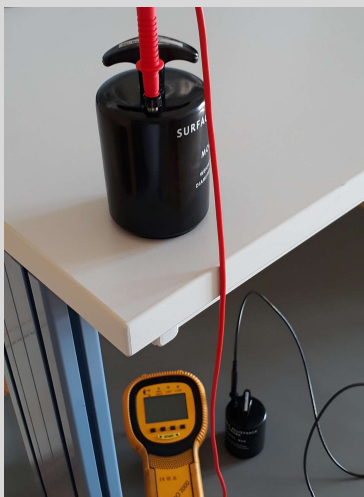

Sind Ihre Möbel noch sicher?

Haben Sie Ihre jährliche ESD Prüfung gemacht?

Kontaktieren Sie uns

Wir prüfen für Sie:

- Schränke
- Tische
- Wägen
- Stühle
- Matten/Behälter
- Boden/Verpackung

- Labor
- Entwicklung
- Produktion

Unsere Leistungen:

- Unverbindliches Angebot
- Messungen
- Prüfprotokoll
- Abschlußbericht
- ggf. Erstellen einer Inventarliste der gemessenen Objekte

VerBay Industriemessungen

VerBay Messtechnik

ESD-Prüfprotokoll