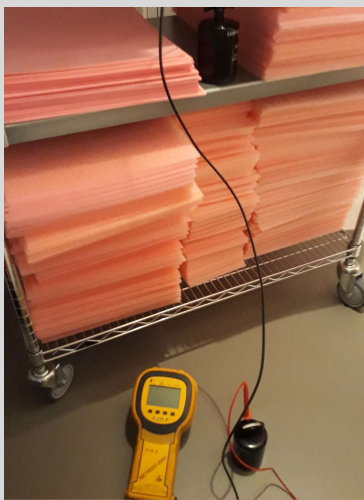

Sind Ihre Möbel noch sicher?

Haben Sie Ihre jährliche ESD Prüfung gemacht?

Kontaktieren Sie uns

Wir prüfen für Sie:

- Schränke
- Tische
- Wägen
- Stühle
- Matten/Behälter
- Boden/Verpackung

- Labor
- Entwicklung
- Produktion

Unsere Leistungen:

- Unverbindliches Angebot
- Messungen
- Prüfprotokoll
- Abschlußbericht
- ggf. Erstellen einer Inventarliste der gemessenen Objekte

VerBay Industriemessungen

VerBay Messtechnik

ESD-Prüfprotokoll

Messpunkt	Wert	Messpunkt	Wert	Messpunkt	Wert

Überprüfen Sie selbst:

- Ist der Bereich ESD gekennzeichnet?
- Gibt es eine Zutrittssicherung für den ESD - Bereich?
- Tragen Ihr Personal und die Besucher ESD - Kleidung?
- Sind die ESD - Kleidung und ESD - Schuhe in Ordnung?
- Sind die Tische und Möbel geerdet?
- Sind Transportwägen in ESD - Ausführung?
- Werden die ESD - Rollen an Stühlen regelmäßig gereinigt?
- Sind Ihre Lagerbereiche in ESD - Ausführung?
- Sind Verpackungsmaterialien in ESD - Ausführung?
- Wird das richtige Reinigungsmittel für Böden u. Möbel verwendet?
- Wurde Ihr Personal in Bezug auf ESD geschult?
- Werden regelmäßig ESD - Prüfungen durchgeführt?